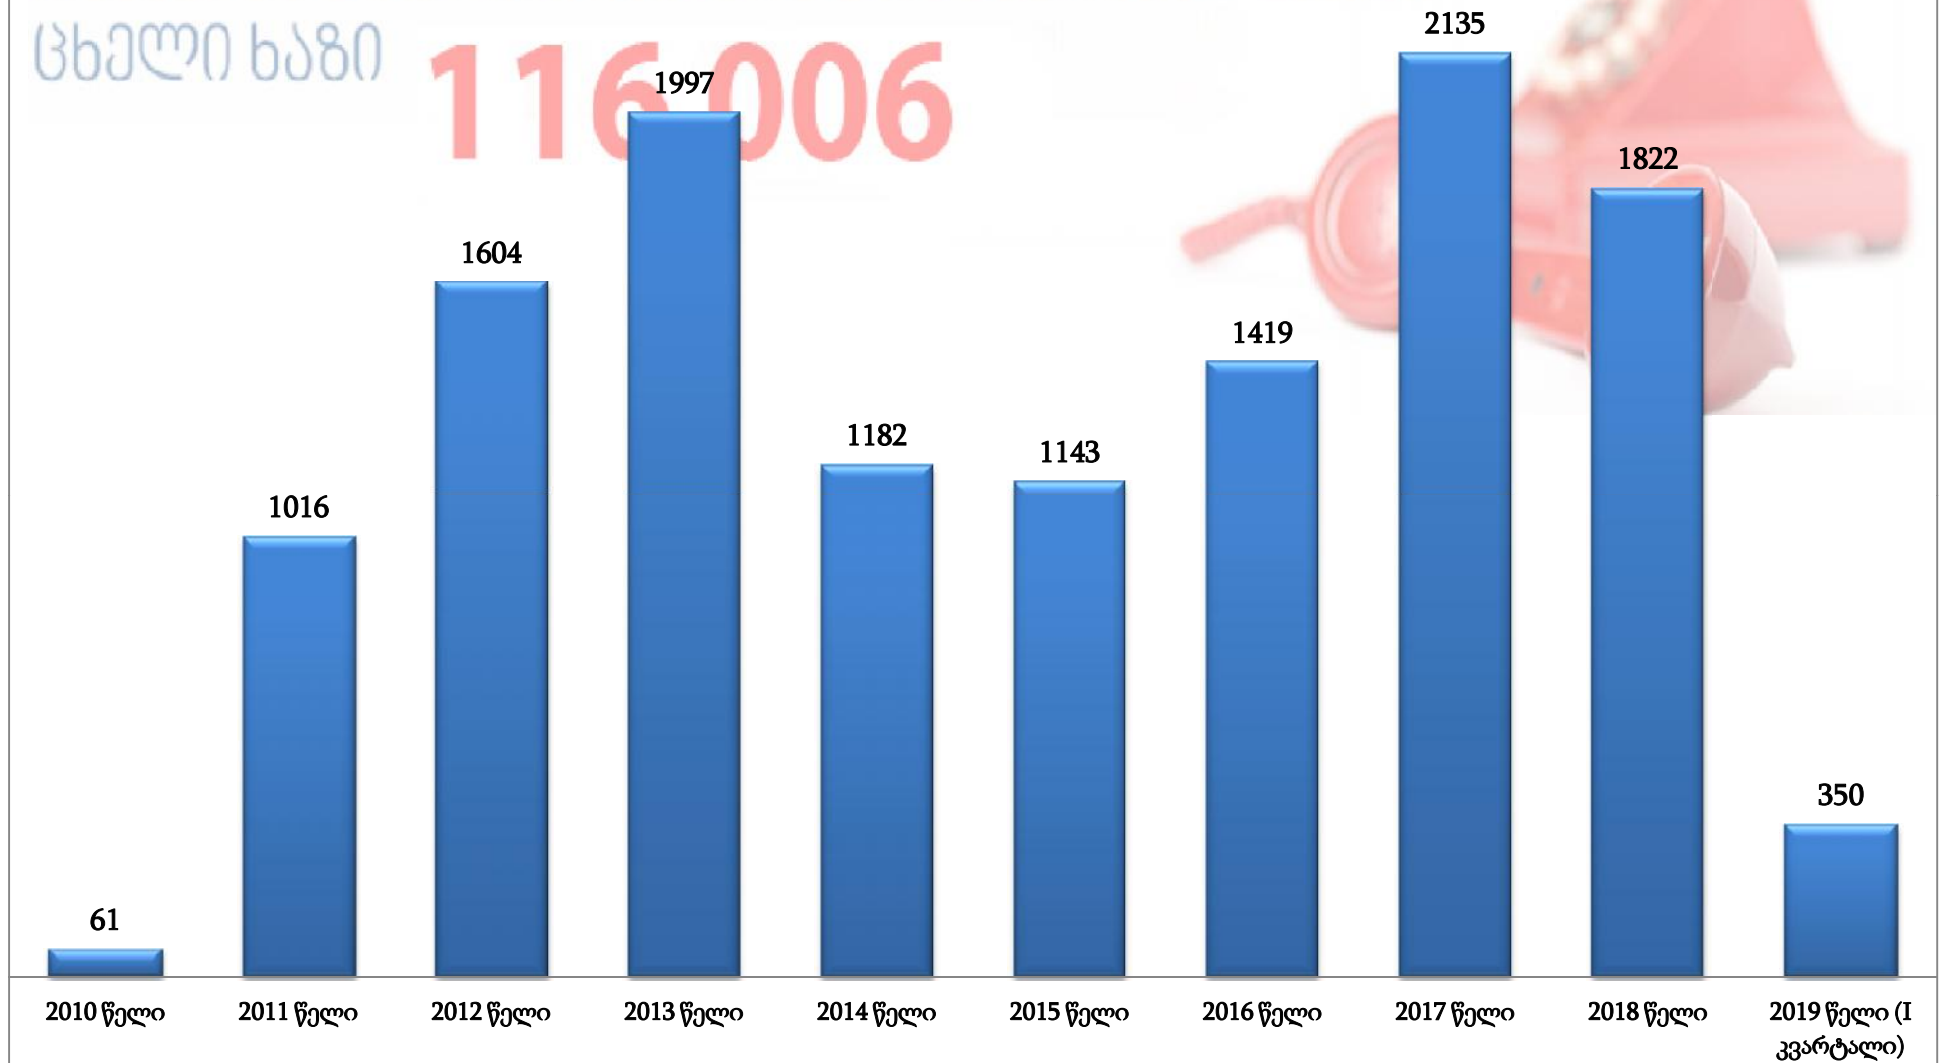

საკონსულტაციო ცხელ ხაზზე განხორციელებული ზარები ქალთა მიმართ/ოჯახში ძალადობის და სექსუალური ძალადობის საკითხებზე წლების მიხედვით

ოჯახში ძალადობის მსხვერპლთა საკონსულტაციო ცხელი ხაზი

116 006

ქალთა მიმართ/ოჯახში ძალადობის და სექსუალური ძალადობის საკითხებზე
საკონსულტაციო ცხელ ხაზზე 2019 წლის I კვარტალში შემოსული ზარების შესახებ
ინფორმაცია თვეების მიხედვით