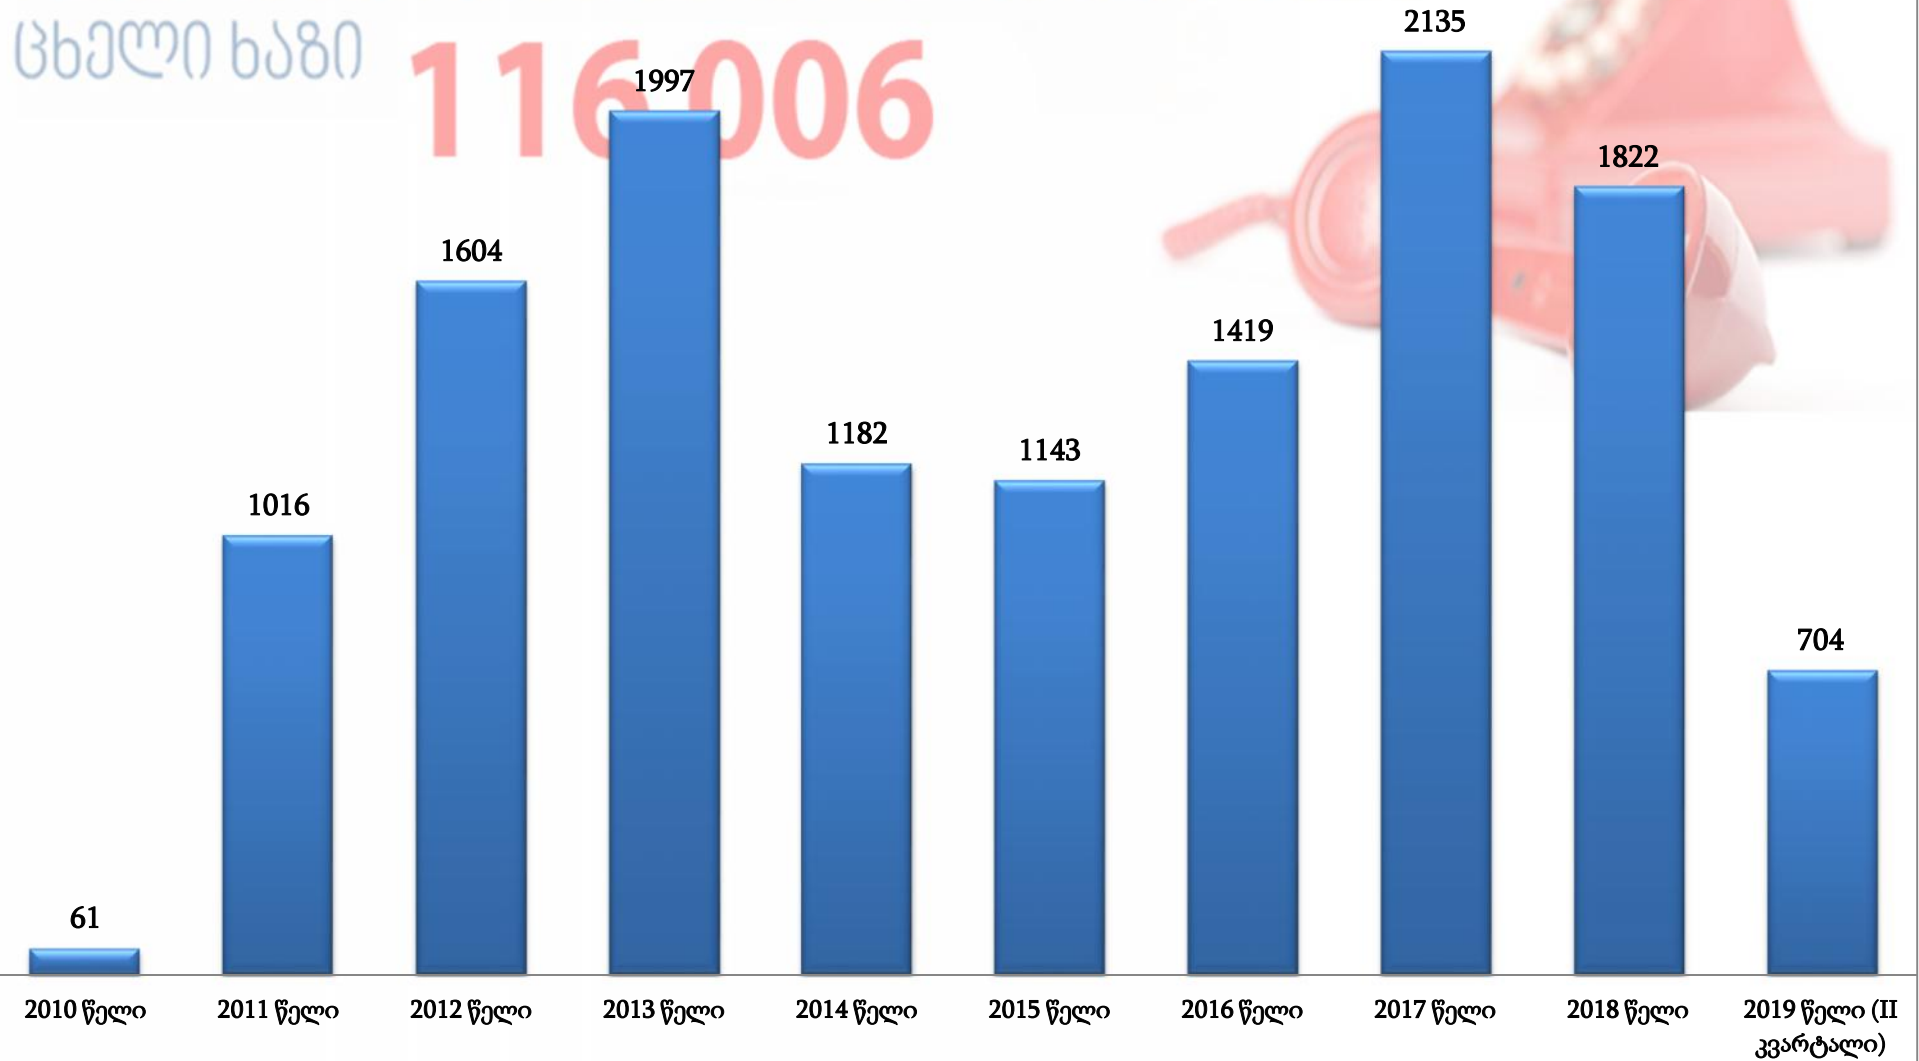

საკონსულტაციო ცხელ ხაზზე განხორციელებული ზარები ქალთა მიმართ/ოჯახში ძალადობის და სექსუალური ძალადობის საკითხებზე წლების მიხედვით

ოჯახში ძალადობის მსხვერპლთა საკონსულტაციო ცხელი ხაზი

116 006

ქალთა მიმართ/ოჯახში ძალადობის და სექსუალური ძალადობის საკითხებზე  
საკონსულტაციო ცხელ ხაზზე 2019 წლის II კვარტალში შემოსული ზარების შესახებ  
ინფორმაცია თვეების მიხედვით