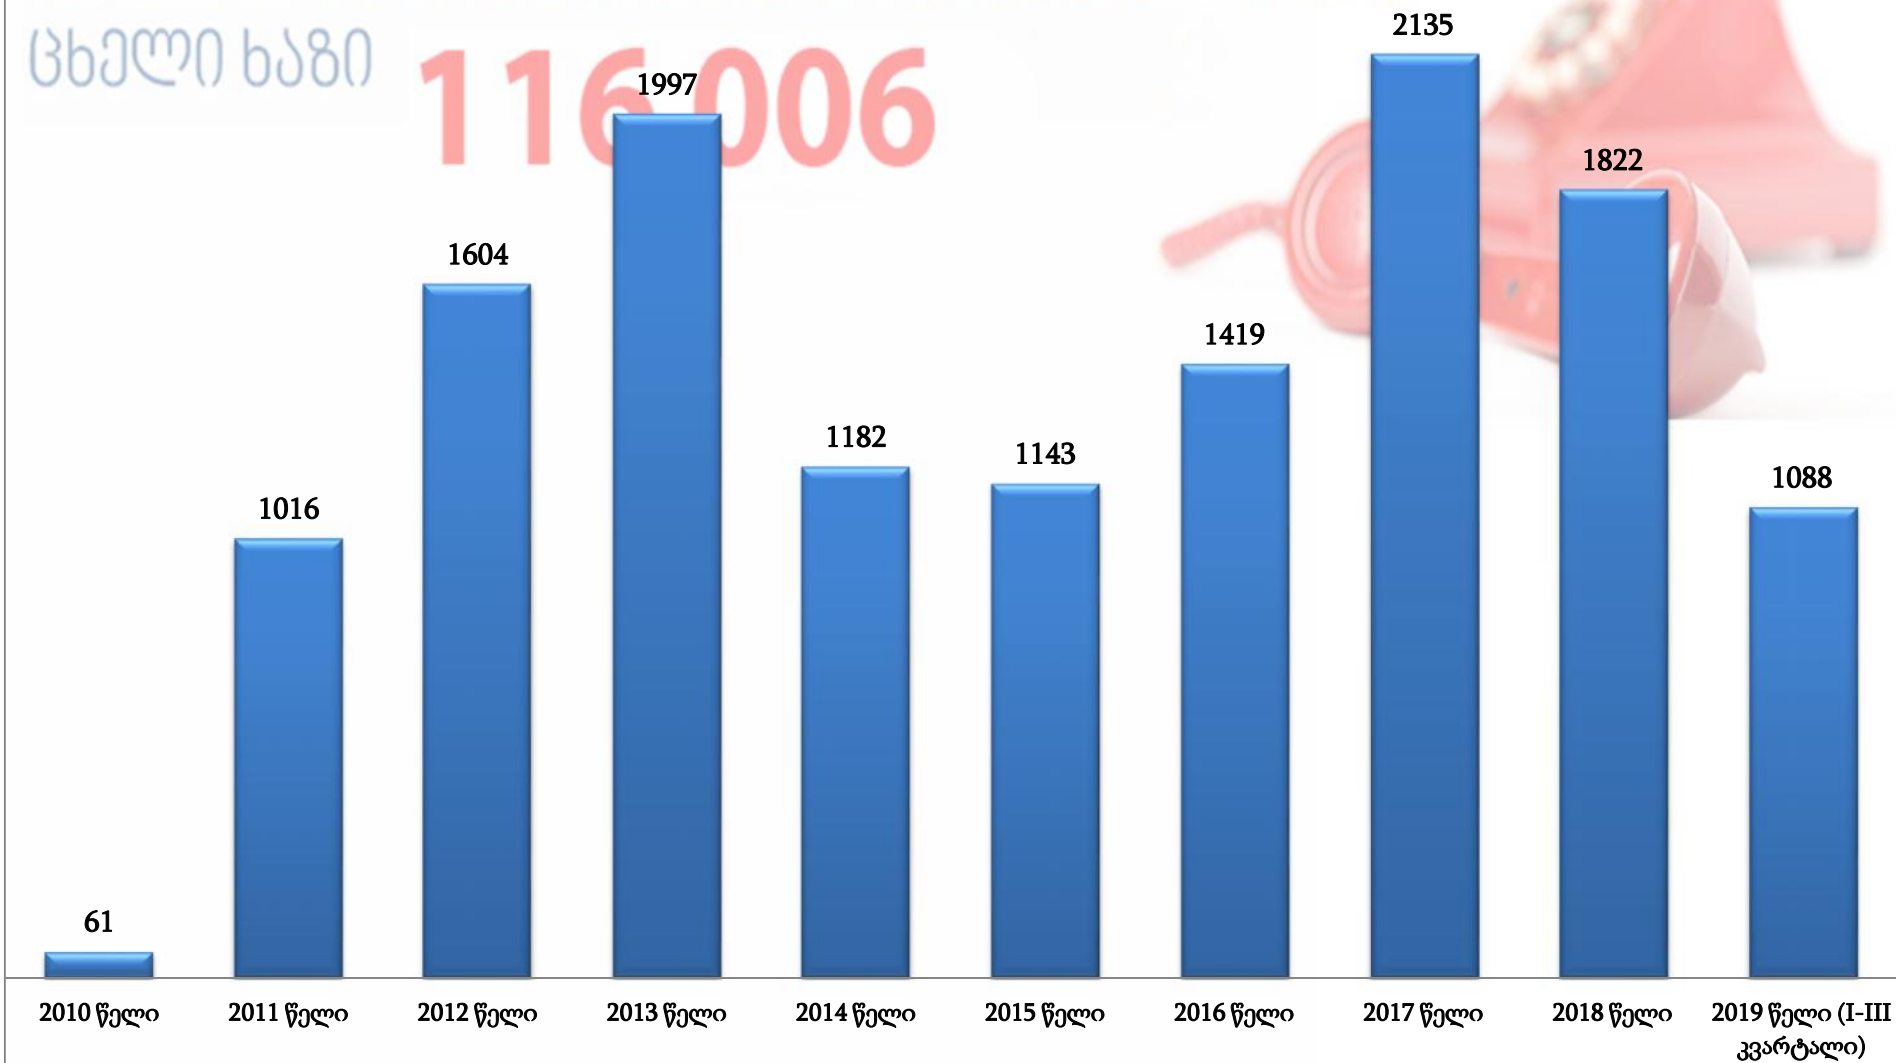

საკონსულტაციო ცხელ ხაზზე განხორციელებული ზარები ქალთა
მიმართ/ოჯახში ძალადობის და სექსუალური ძალადობის საკითხებზე წლების
მიხედვით

ოჯახში ძალადობის მსხვერპლთა საკონსულტაციო
ცხელი ხაზი

116 006

ქალთა მიმართ/ოჯახში ძალადობის და სექსუალური ძალადობის საკითხებზე
 საკონსულტაციო ცხელ ხაზზე 2019 წლის I-III კვარტალში შემოსული ზარების შესახებ
 ინფორმაცია თვეების მიხედვით