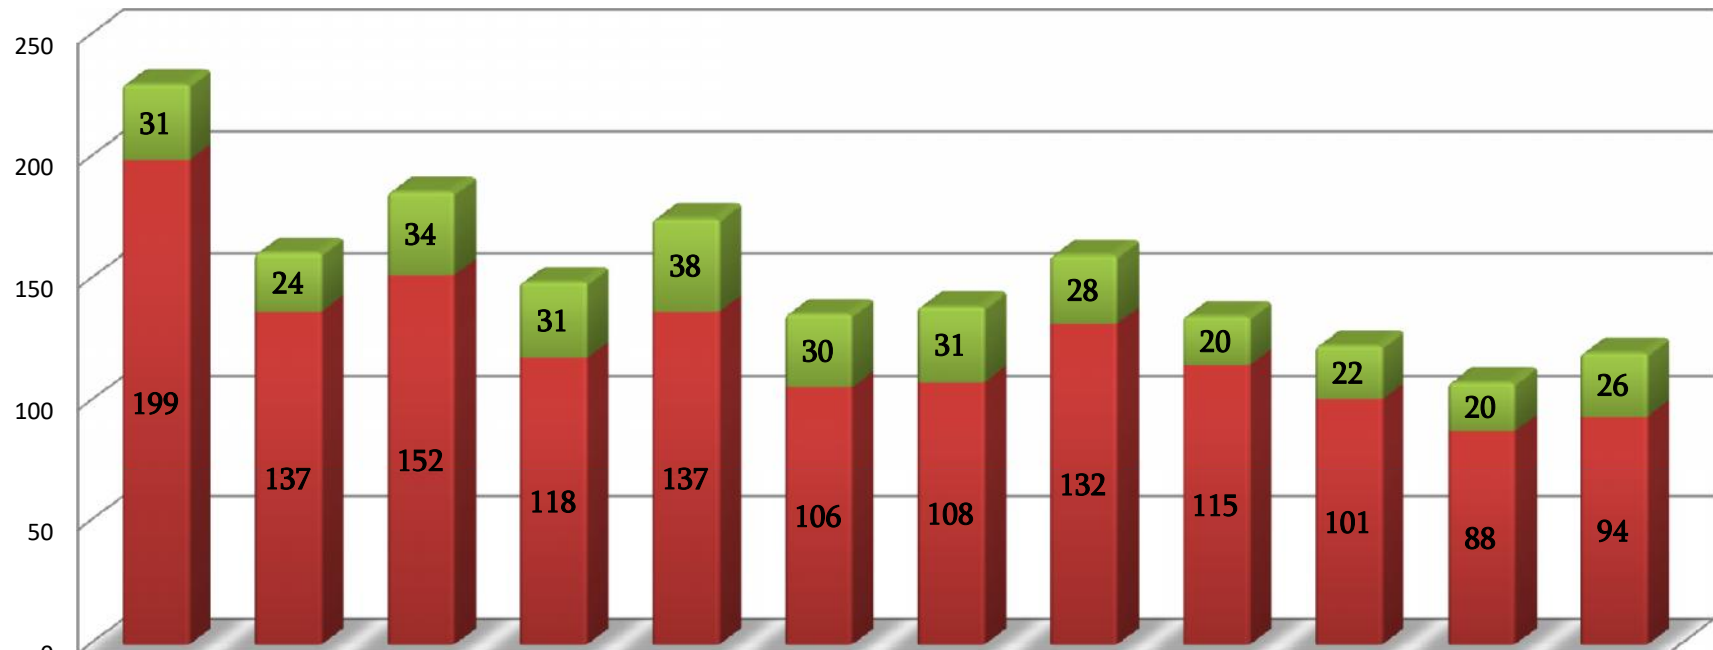

საკონსულტაციო ცხელ ხაზზე განხორციელებული ზარები ქალთა მიმართ/ოჯახში ძალადობის და სექსუალური ძალადობის საკითხებზე წლების მიხედვით

ოჯახში ძალადობის მსხვერპლთა საკონსულტაციო ცხელი ხაზი

116 006

ქალთა მიმართ/ოჯახში ძალადობის საკითხებზე საკონსულტაციო ცხელ ხაზზე 2018 წელს, თვეების მიხედვით შემოსული ზარების შესახებ ინფორმაცია

	იანვარი	თებერვალი	მარტი	აპრილი	მაისი	ივნისი	ივლისი	აგვისტო	სექტემბერი	ოქტომბერი	ნოემბერი	დეკემბერი
■ კაცი	31	24	34	31	38	30	31	28	20	22	20	26
■ ქალი	199	137	152	118	137	106	108	132	115	101	88	94