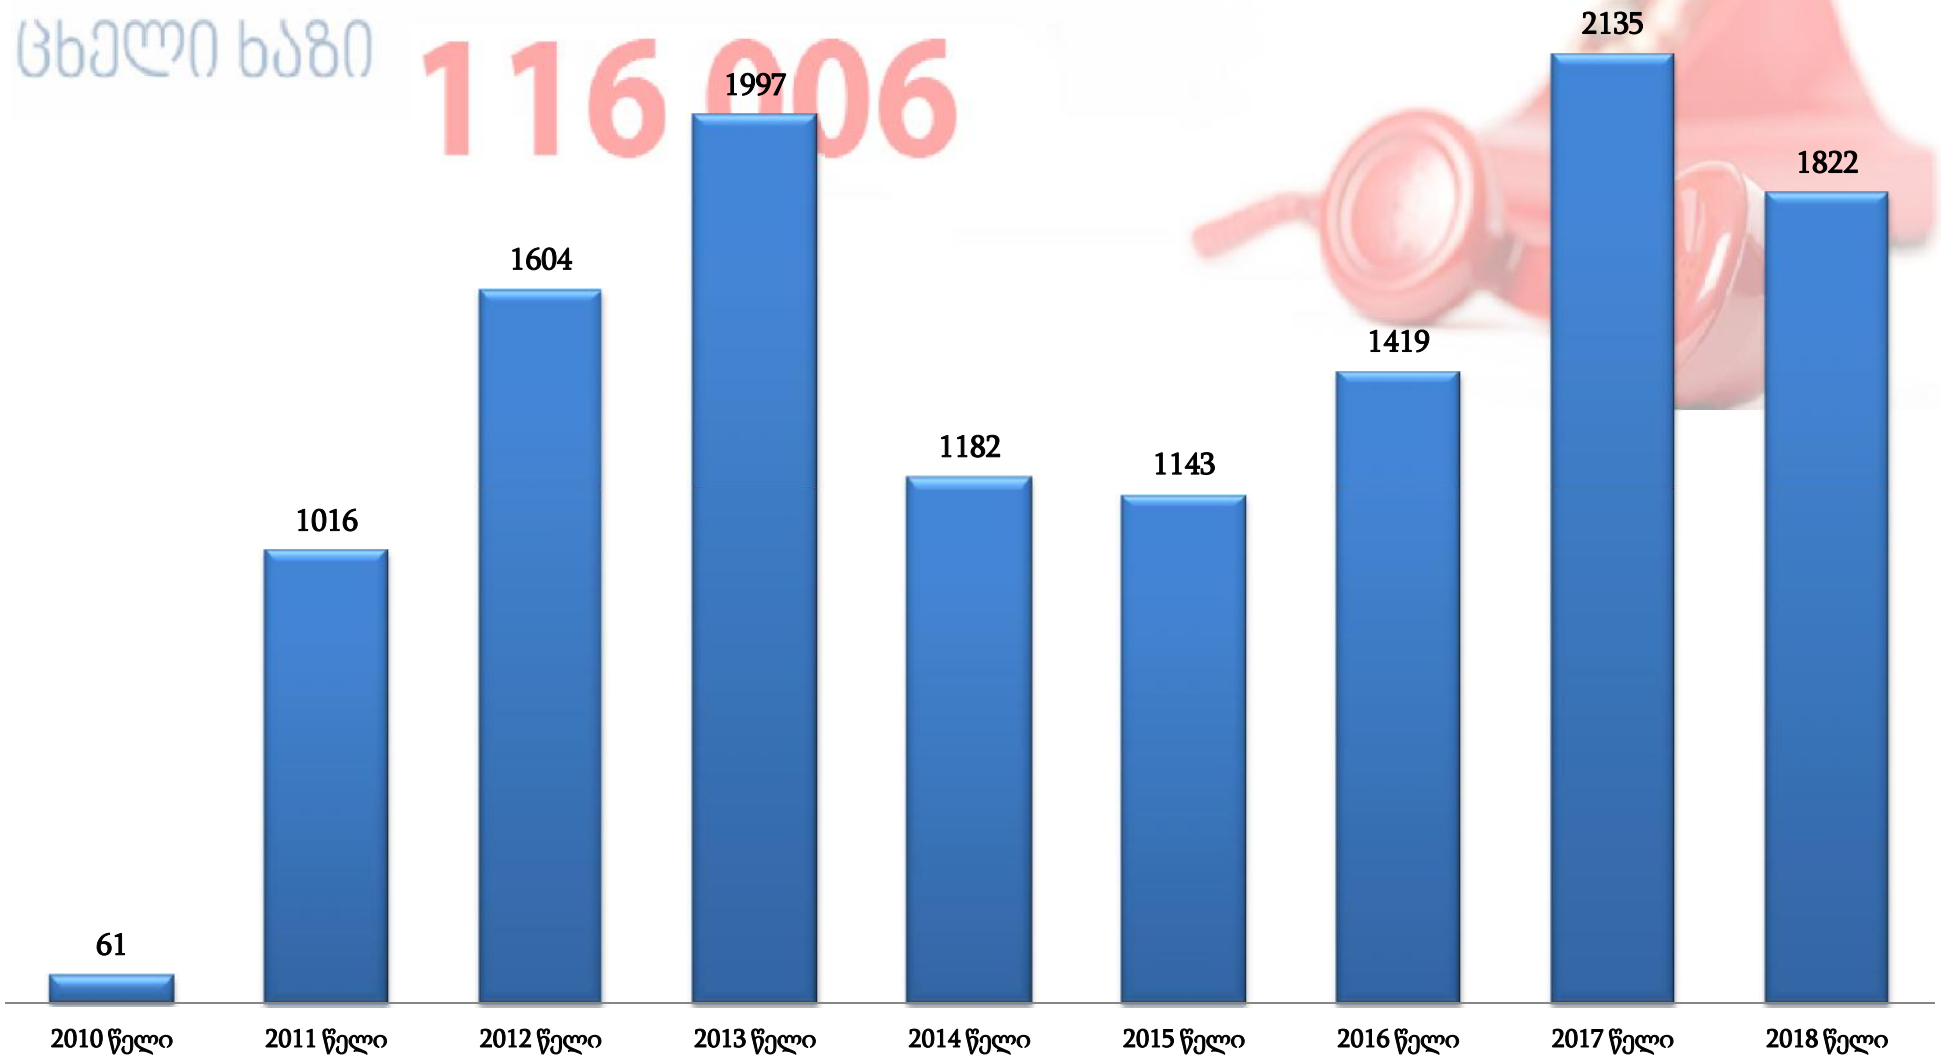

საკონსულტაციო ცხელ ხაზზე განხორციელებული ზარები ქალთა მიმართ/ოჯახში ძალადობის და სექსუალური ძალადობის საკითხებზე წლების მიხედვით

ოჯახში ძალადობის მსხვერპლთა საკონსულტაციო ცხელი ხაზი

116 006

ქალთა მიმართ/ოჯახში ძალადობის საკითხებზე საკონსულტაციო ცხელ ხაზზე 2018 წელს, თვეების მიხედვით შემოსული ზარების შესახებ ინფორმაცია

	იანვარი	თებერვალი	მარტი	აპრილი	მაისი	ივნისი	ივლისი	აგვისტო	სექტემბერი	ოქტომბერი	ნოემბერი	დეკემბერი
■ კაცი	31	24	34	31	38	30	31	28	20	22	20	26
■ ქალი	199	137	152	118	137	106	108	132	115	101	88	94