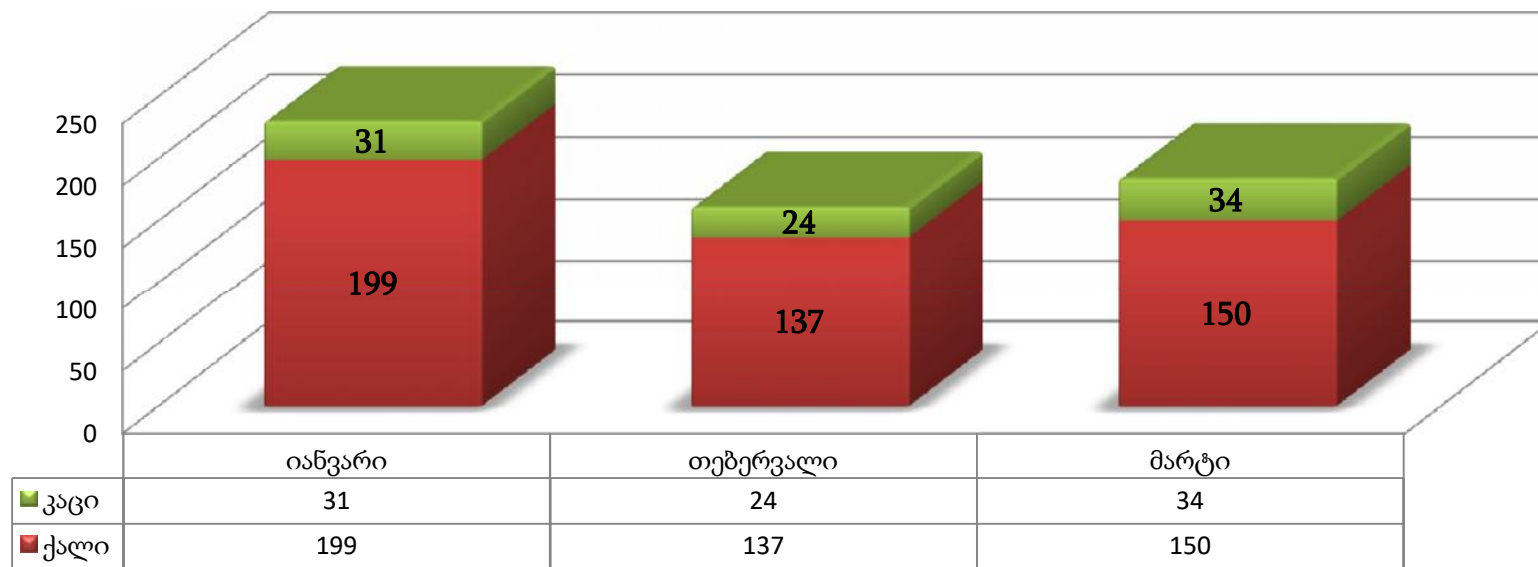

ქალთა მიმართ/ოჯახში ძალადობის საკითხებზე საკონსულტაციო ცხელ ხაზზე განხორციელებული ზარების რაოდენობა წლების მიხედვით

ოჯახში ძალადობის მსხვერპლთა საკონსულტაციო ცხელი ხაზი

116 006

ქალთა მიმართ/ოჯახში ძალადობის საკითხებზე საკონსულტაციო ცხელ ხაზზე 2018 წელს (I კვ) ,
 თვეების მიხედვით შემოსული ზარების შესახებ ინფორმაცია

ქალთა მიმართ/ოჯახში ძალადობის საკითხებზე საკონსულტაციო ცხელ ხაზზე 2017 წელს, თვეების მიხედვით შემოსული ზარების შესახებ ინფორმაცია

■ კაცი	16	17	20	29	27	17	33	40	34	18	42	49
■ ქალი	133	119	119	71	77	89	120	111	117	93	288	456