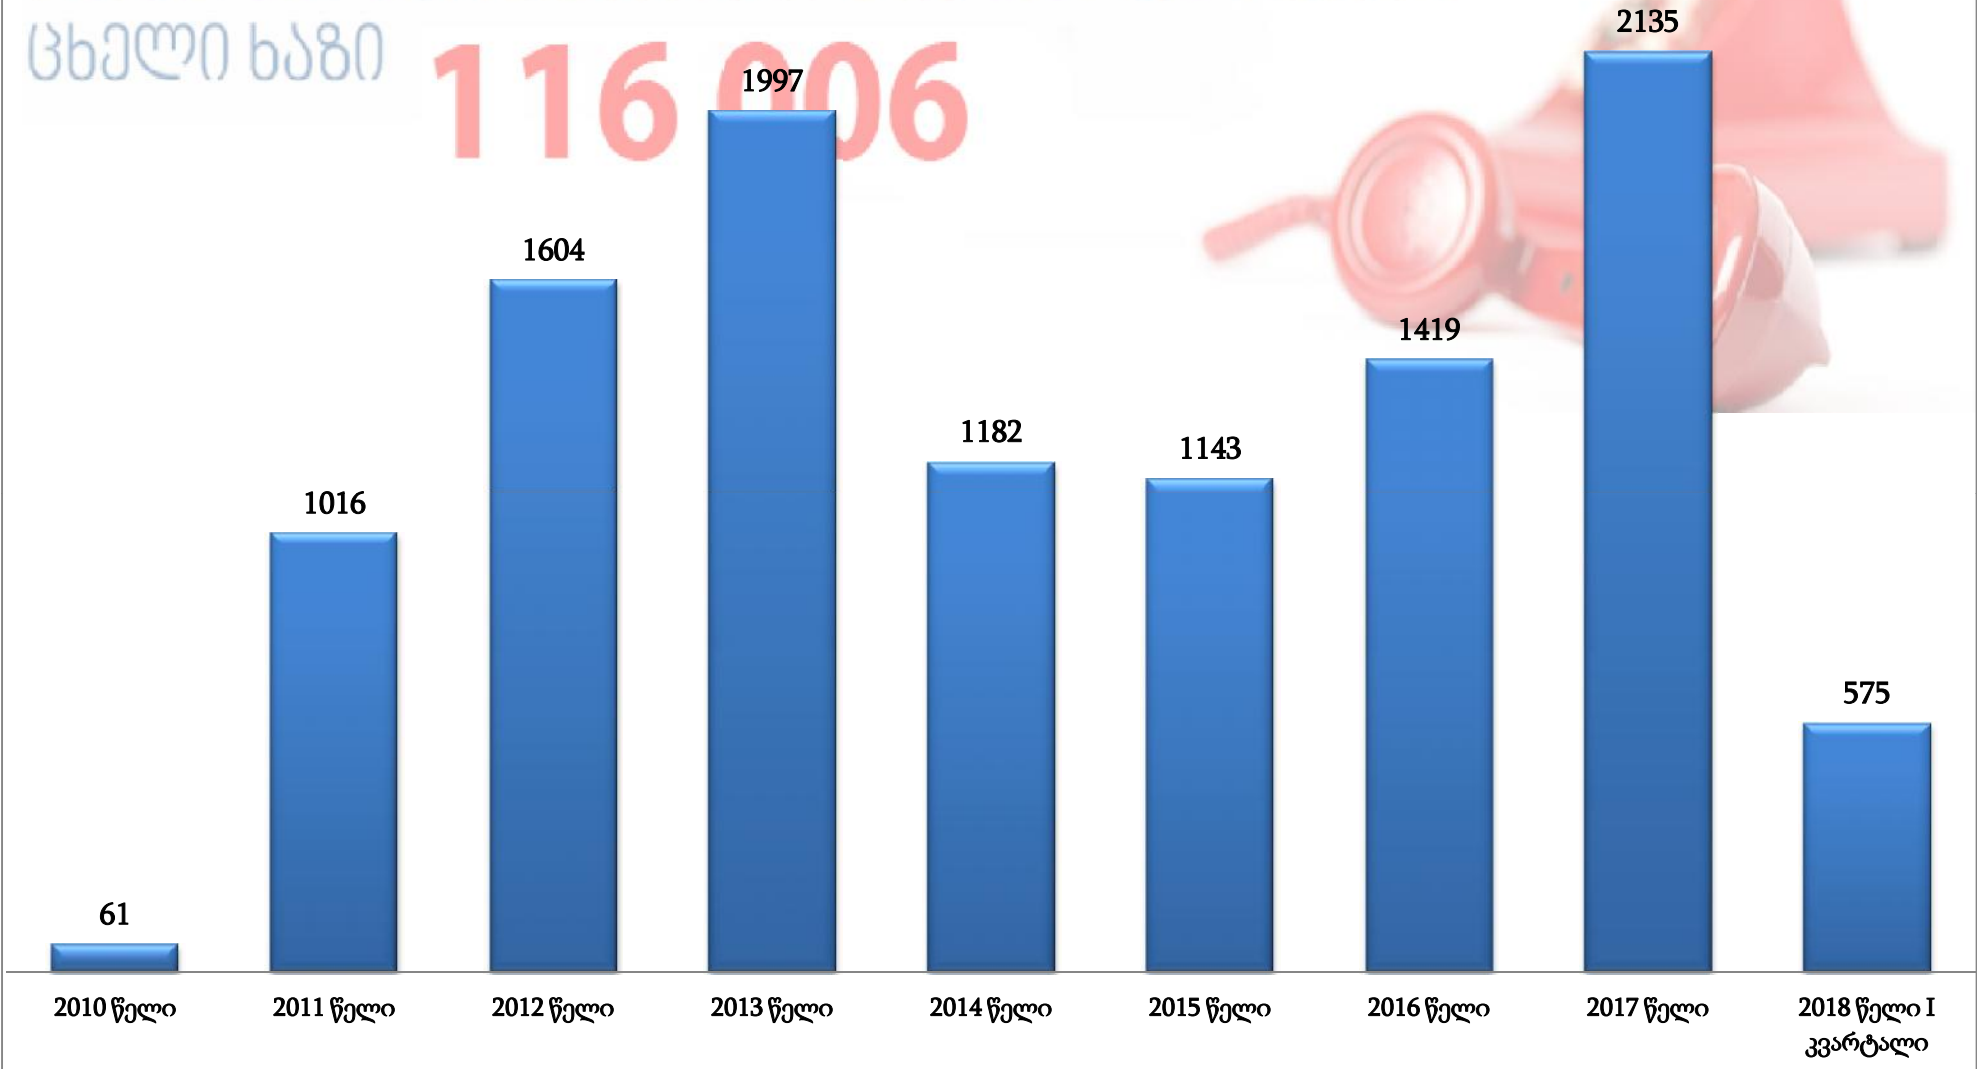

ქალთა მიმართ/ოჯახში ძალადობის საკითხებზე საკონსულტაციო ცხელ ხაზზე განხორციელებული ზარების რაოდენობა წლების მიხედვით

ოჯახში ძალადობის მსხვერპლთა საკონსულტაციო ცხელი ხაზი

116 006

ქალთა მიმართ/ოჯახში ძალადობის საკითხებზე საკონსულტაციო ცხელ ხაზზე 2018 წელს (I კვ) ,
 თვეების მიხედვით შემოსული ზარების შესახებ ინფორმაცია

ქალთა მიმართ/ოჯახში ძალადობის საკითხებზე საკონსულტაციო ცხელ ხაზზე 2017 წელს, თვეების მიხედვით შემოსული ზარების შესახებ ინფორმაცია

■ კაცი	16	17	20	29	27	17	33	40	34	18	42	49
■ ქალი	133	119	119	71	77	89	120	111	117	93	288	456