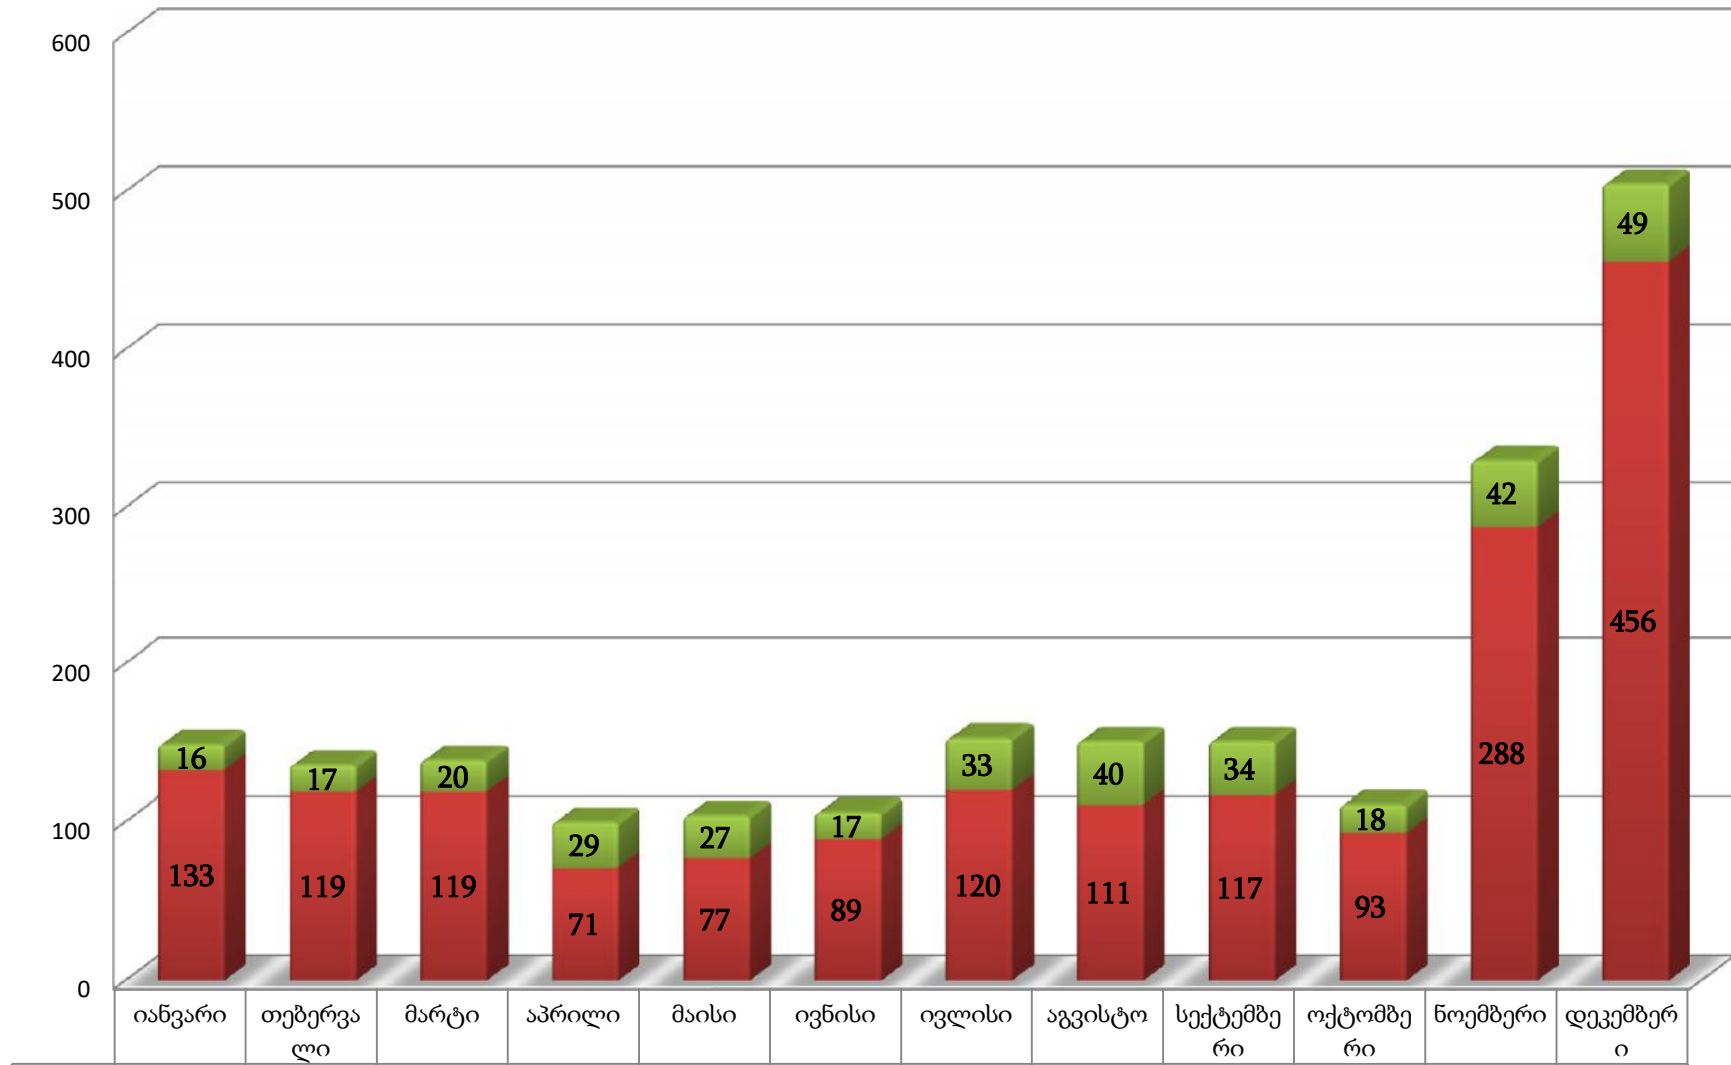

ქალთა მიმართ/ოჯახში ძალადობის საკითხებზე საკონსულტაციო ცხელ ხაზზე განხორციელებული ზარების რაოდენობა წლების მიხედვით

ოჯახში ძალადობის მსხვერპლთა საკონსულტაციო ცხელი ხაზი

116 006

ქალთა მიმართ/ოჯახში ძალადობის საკითხებზე საკონსულტაციო ცხელ ხაზზე 2018 წელს (I კვ) ,
 თვეების მიხედვით შემოსული ზარების შესახებ ინფორმაცია

ქალთა მიმართ/ოჯახში ძალადობის საკითხებზე საკონსულტაციო ცხელ ხაზზე 2017 წელს, თვეების მიხედვით შემოსული ზარების შესახებ ინფორმაცია

■ კაცი	16	17	20	29	27	17	33	40	34	18	42	49
■ ქალი	133	119	119	71	77	89	120	111	117	93	288	456