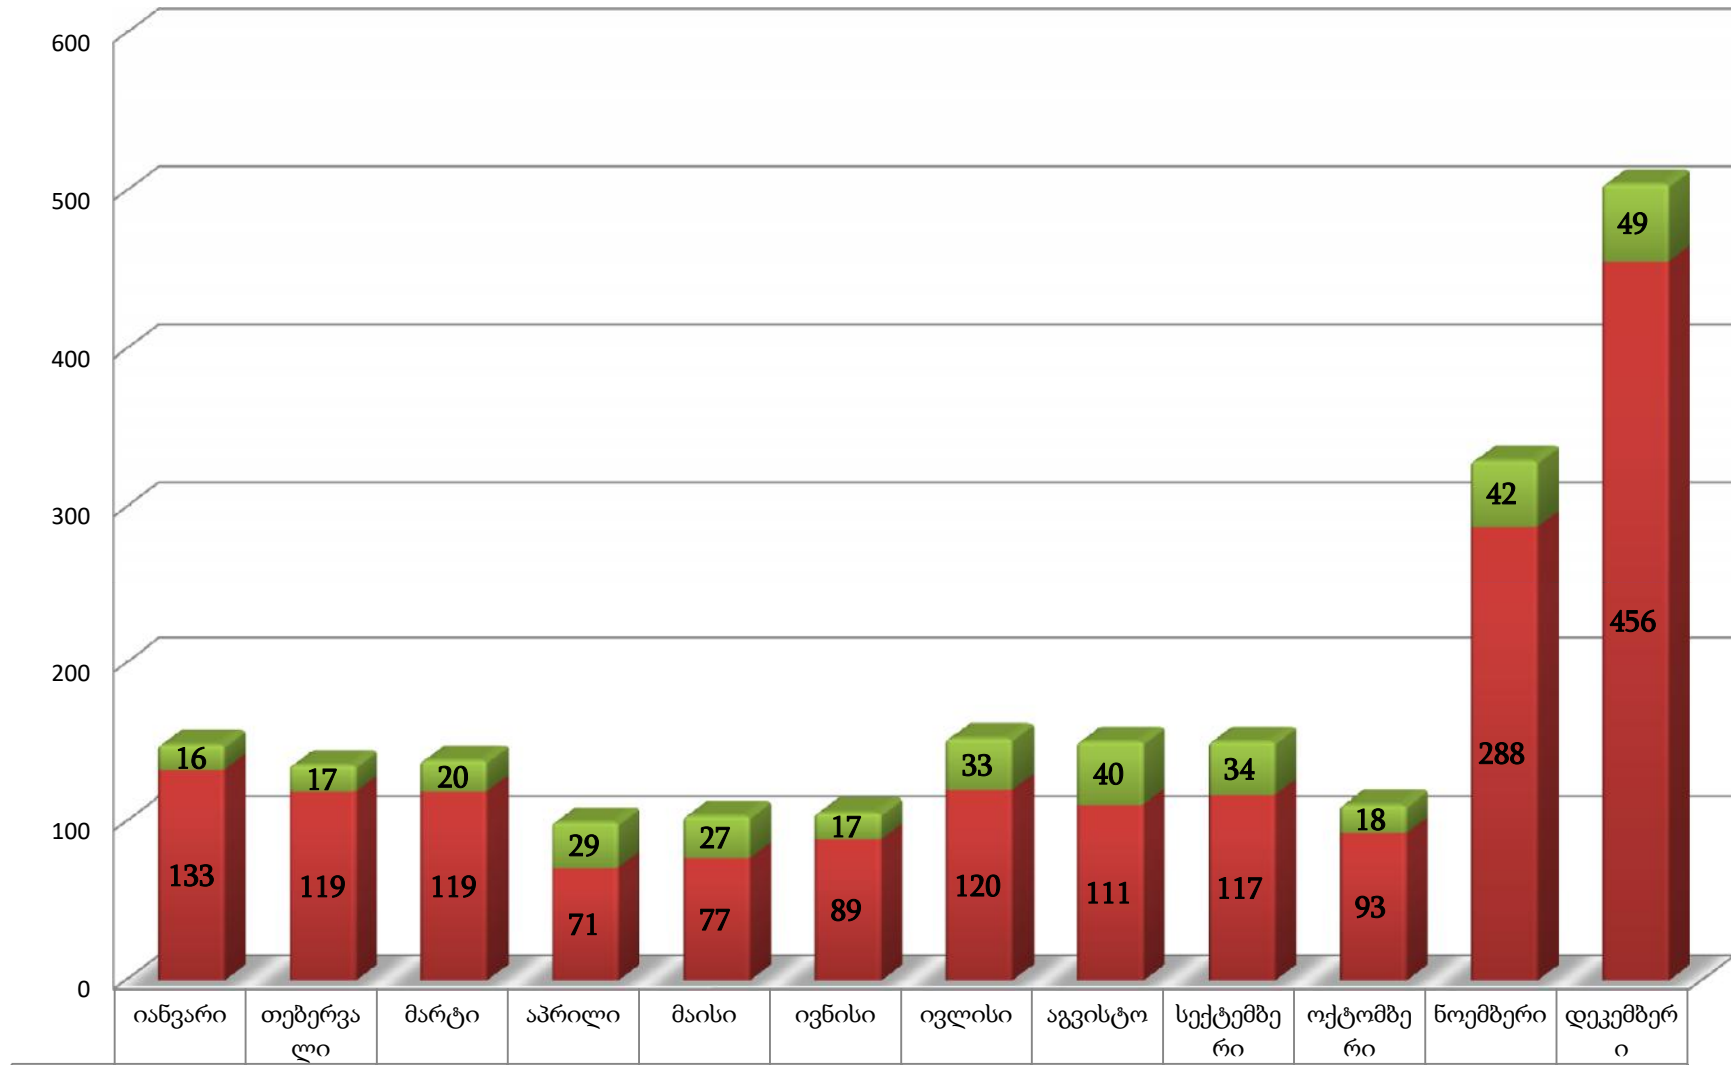

ქალთა მიმართ/ოჯახში ძალადობის საკითხებზე საკონსულტაციო ცხელ ხაზზე განხორციელებული ზარების რაოდენობა წლების მიხედვით

ოჯახში ძალადობის მსხვერპლთა საკონსულტაციო ცხელი ხაზი

116 006

ქალთა მიმართ/ოჯახში ძალადობის საკითხებზე საკონსულტაციო ცხელ ხაზზე 2017 წელს, თვეების მიხედვით შემოსული ზარების შესახებ ინფორმაცია

■ კაცი	16	17	20	29	27	17	33	40	34	18	42	49
■ ქალი	133	119	119	71	77	89	120	111	117	93	288	456