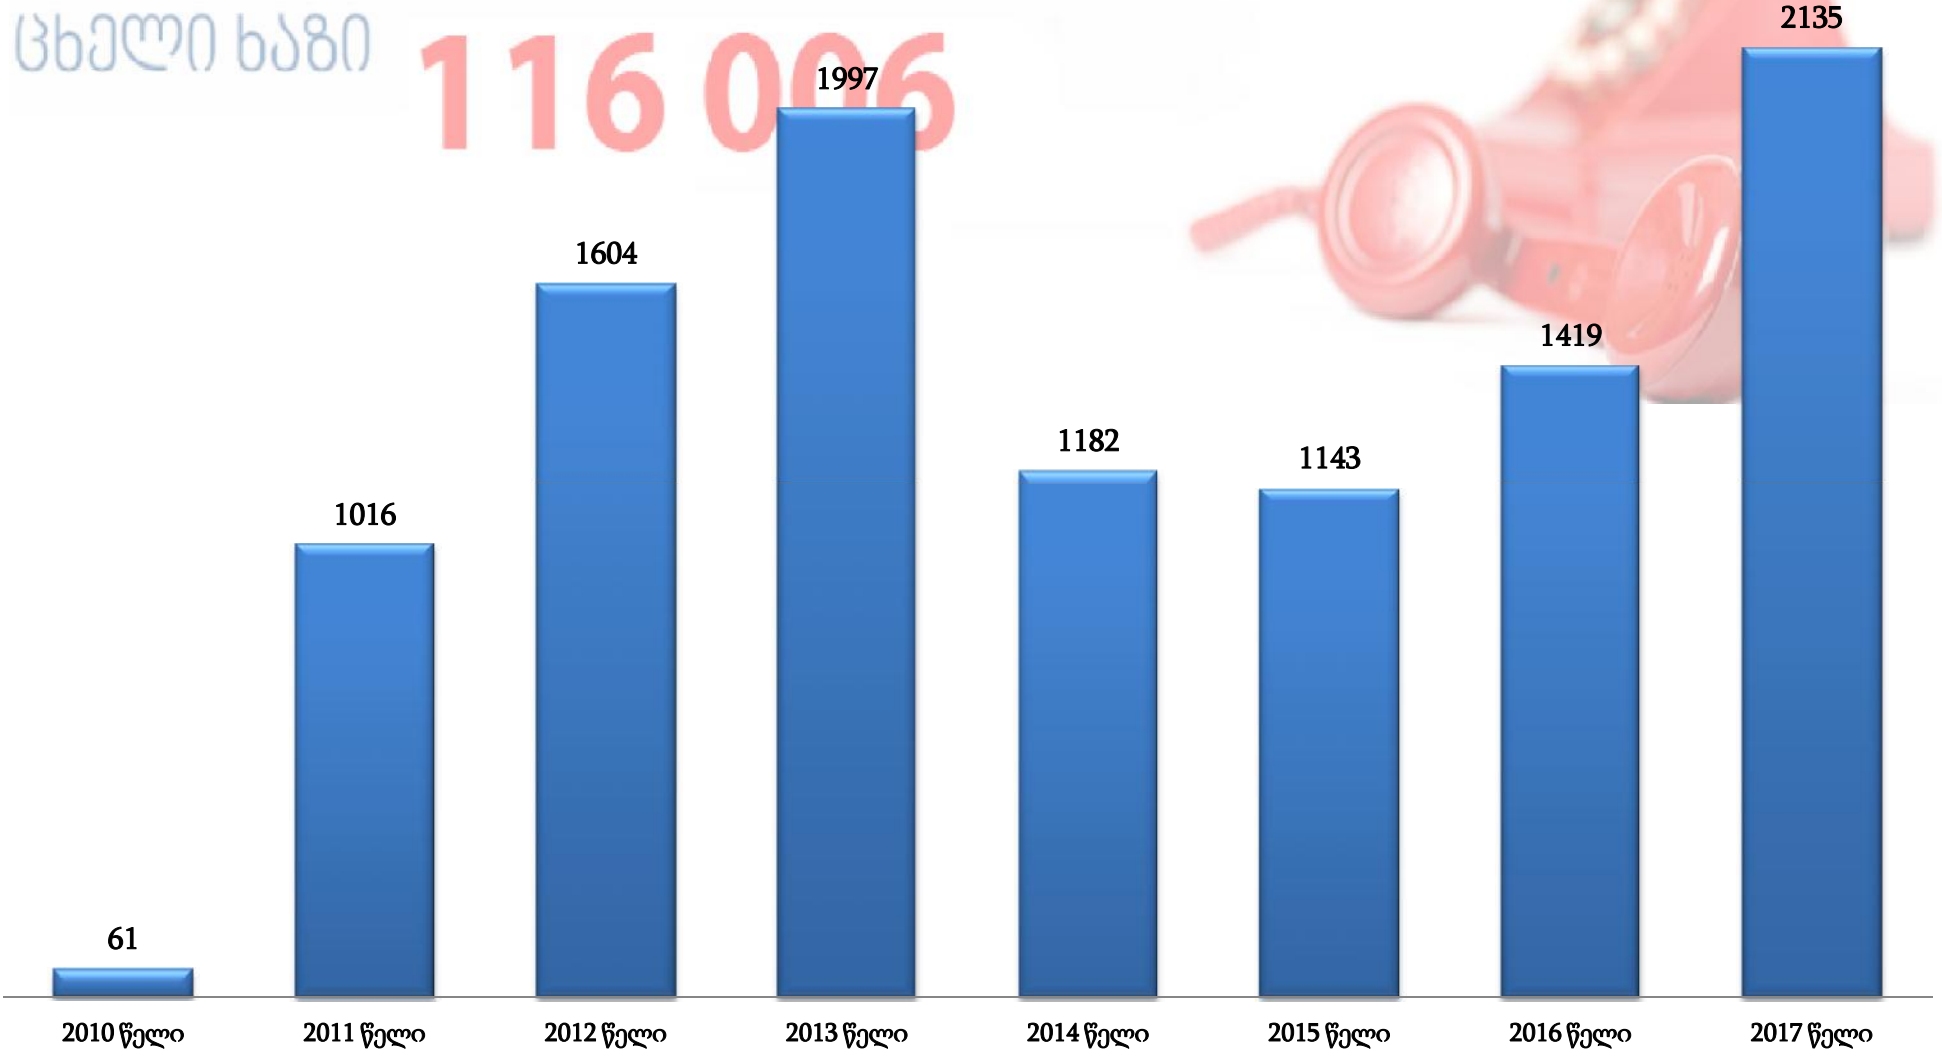

ქალთა მიმართ/ოჯახში ძალადობის საკითხებზე საკონსულტაციო ცხელ ხაზზე განხორციელებული ზარების რაოდენობა წლების მიხედვით

ოჯახში ძალადობის მსხვერპლთა საკონსულტაციო ცხელი ხაზი

116 006

ქალთა მიმართ/ოჯახში ძალადობის საკითხებზე საკონსულტაციო ცხელ ხაზზე 2017 წელს, თვეების მიხედვით შემოსული ზარების შესახებ ინფორმაცია

■ კაცი	16	17	20	29	27	17	33	40	34	18	42	49
■ ქალი	133	119	119	71	77	89	120	111	117	93	288	456