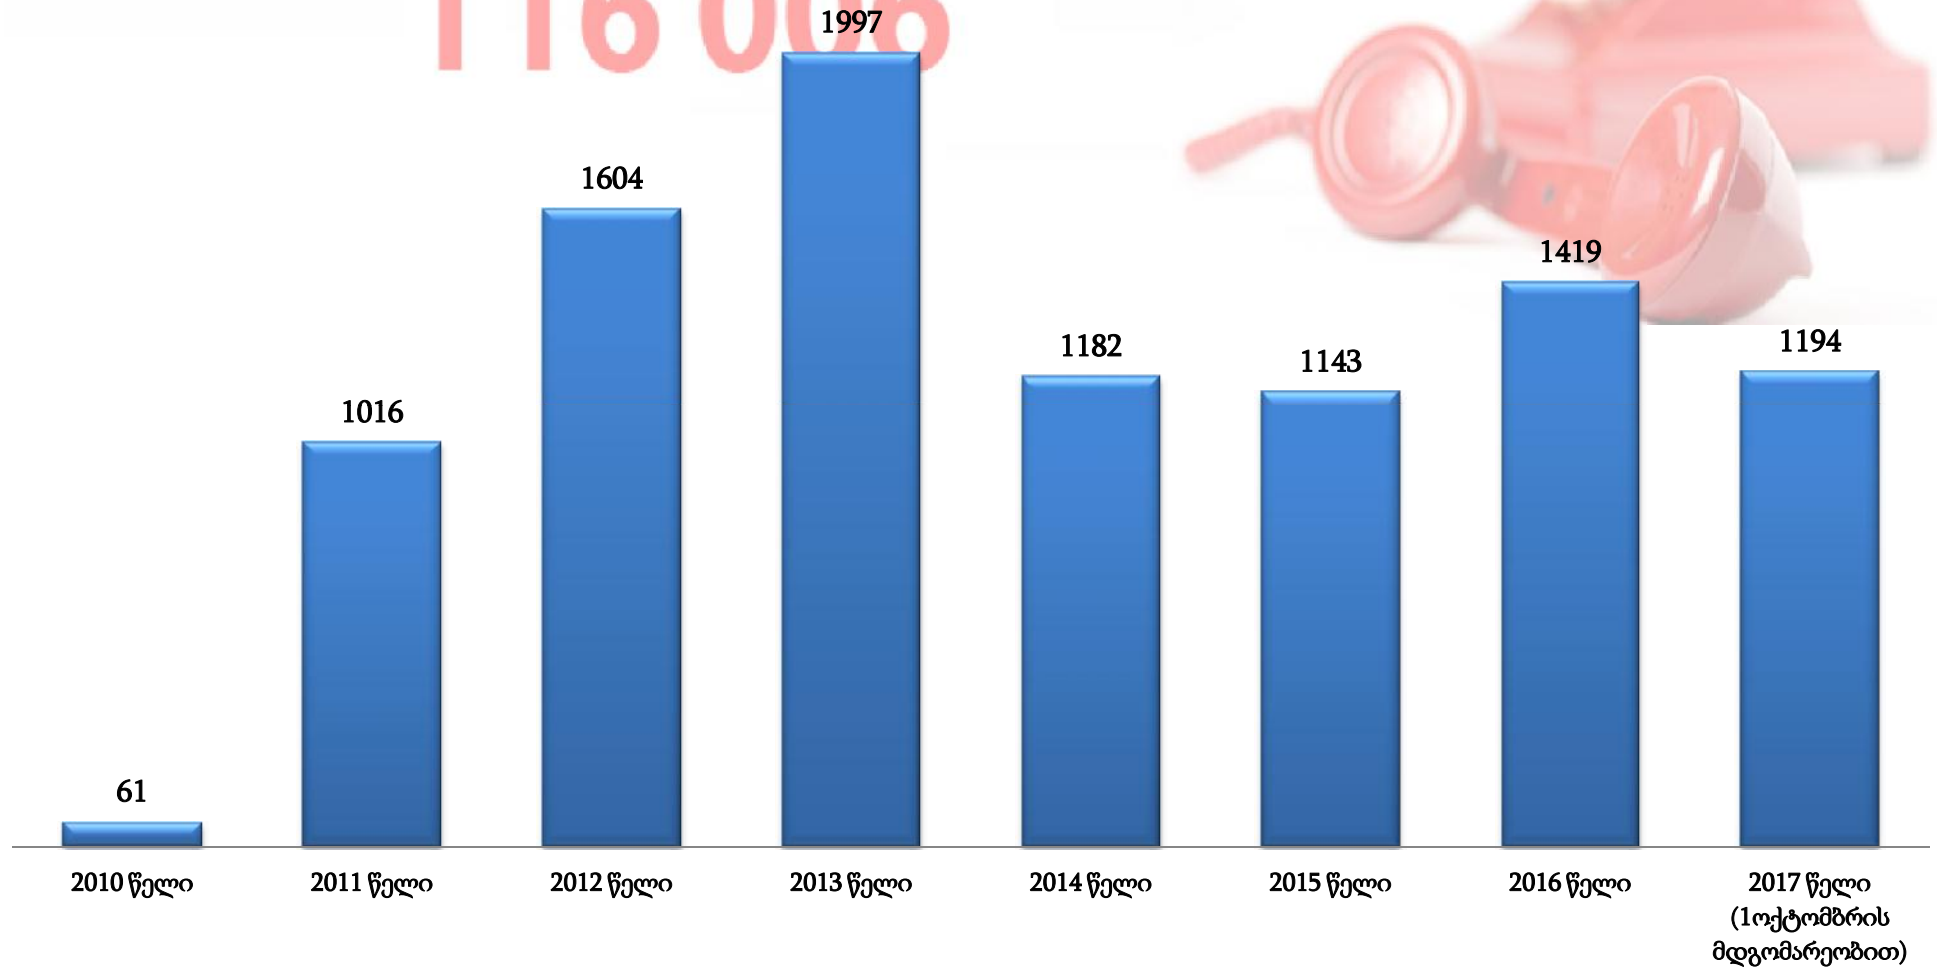

ოჯახში ძალადობის საკითხებზე საკონსულტაციო ცხელ ხაზზე განხორციელებული ზარების რაოდენობა წლების მიხედვით

ოჯახში ძალადობის მსხვერპლთა საკონსულტაციო ცხელი ხაზი

116 006

ოჯახში ძალადობის საკითხებზე საკონსულტაციო ცხელ ხაზზე 2017 წელს (1 ოქტომბრის მდგომარეობით) შემოსული ზარების შესახებ ინფორმაცია

■ კაცი	16	17	20	29	27	17	33	39	34
■ ქალი	133	119	119	71	77	89	120	117	117