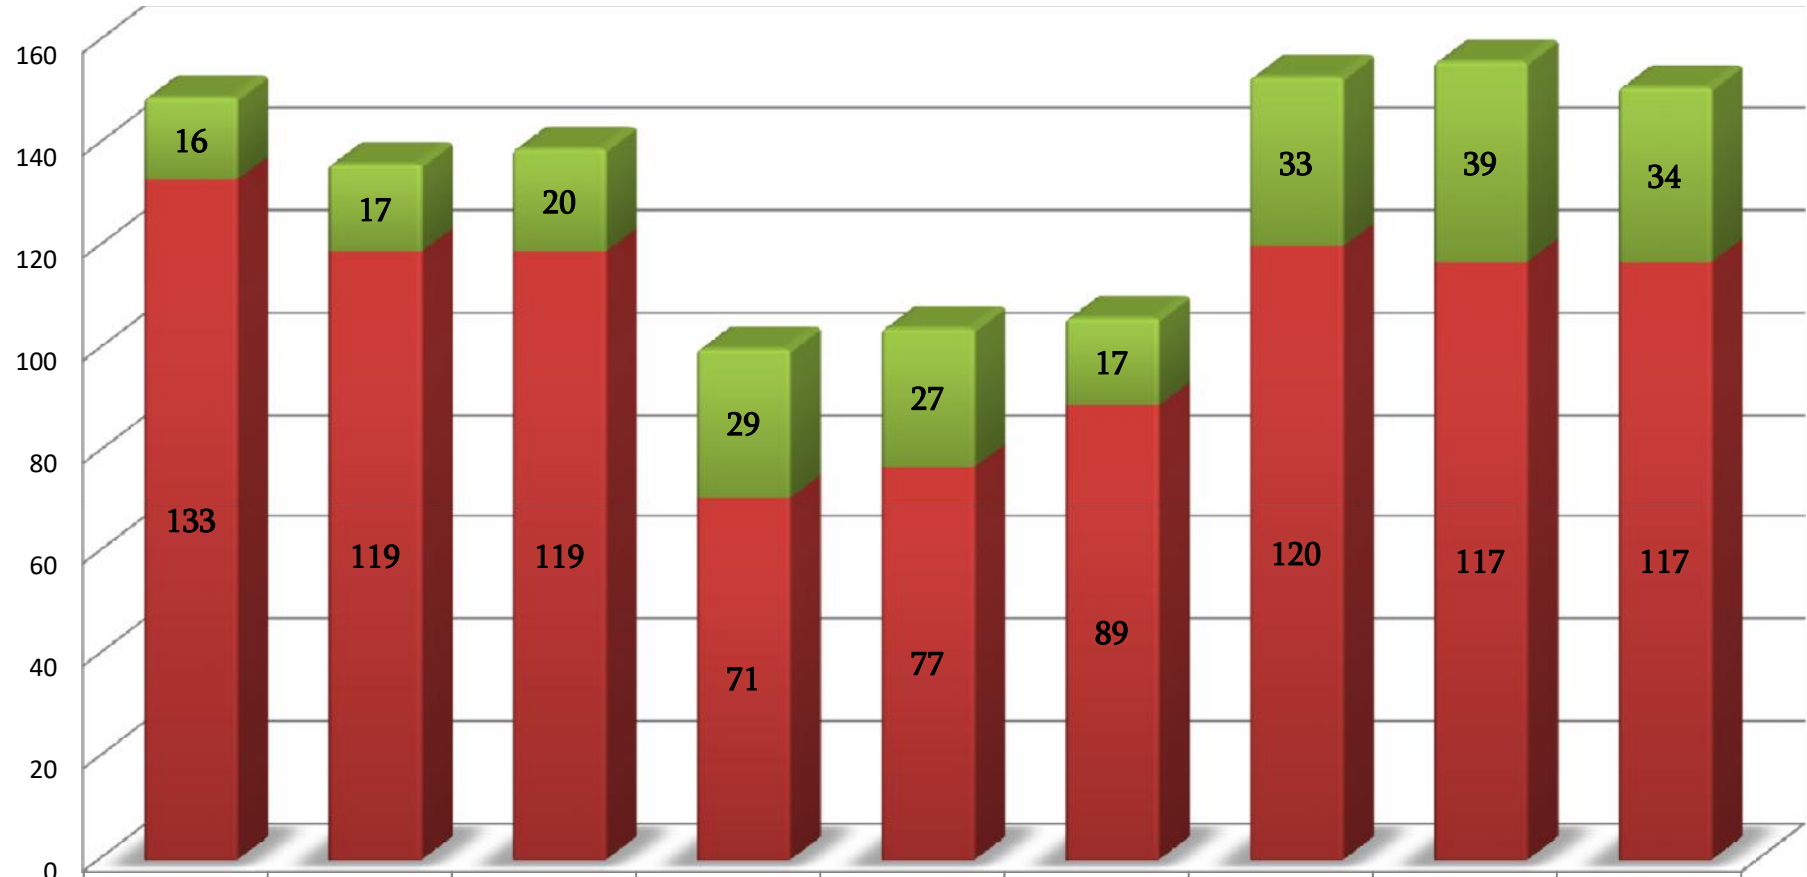

ოჯახში ძალადობის საკითხებზე საკონსულტაციო ცხელ ხაზზე განხორციელებული ზარების რაოდენობა წლების მიხედვით

ოჯახში ძალადობის მსხვერპლთა საკონსულტაციო ცხელი ხაზი

116 006

ოჯახში ძალადობის საკითხებზე საკონსულტაციო ცხელ ხაზზე 2017 წელს (1 ოქტომბრის მდგომარეობით) შემოსული ზარების შესახებ ინფორმაცია

■ კაცი	16	17	20	29	27	17	33	39	34
■ ქალი	133	119	119	71	77	89	120	117	117