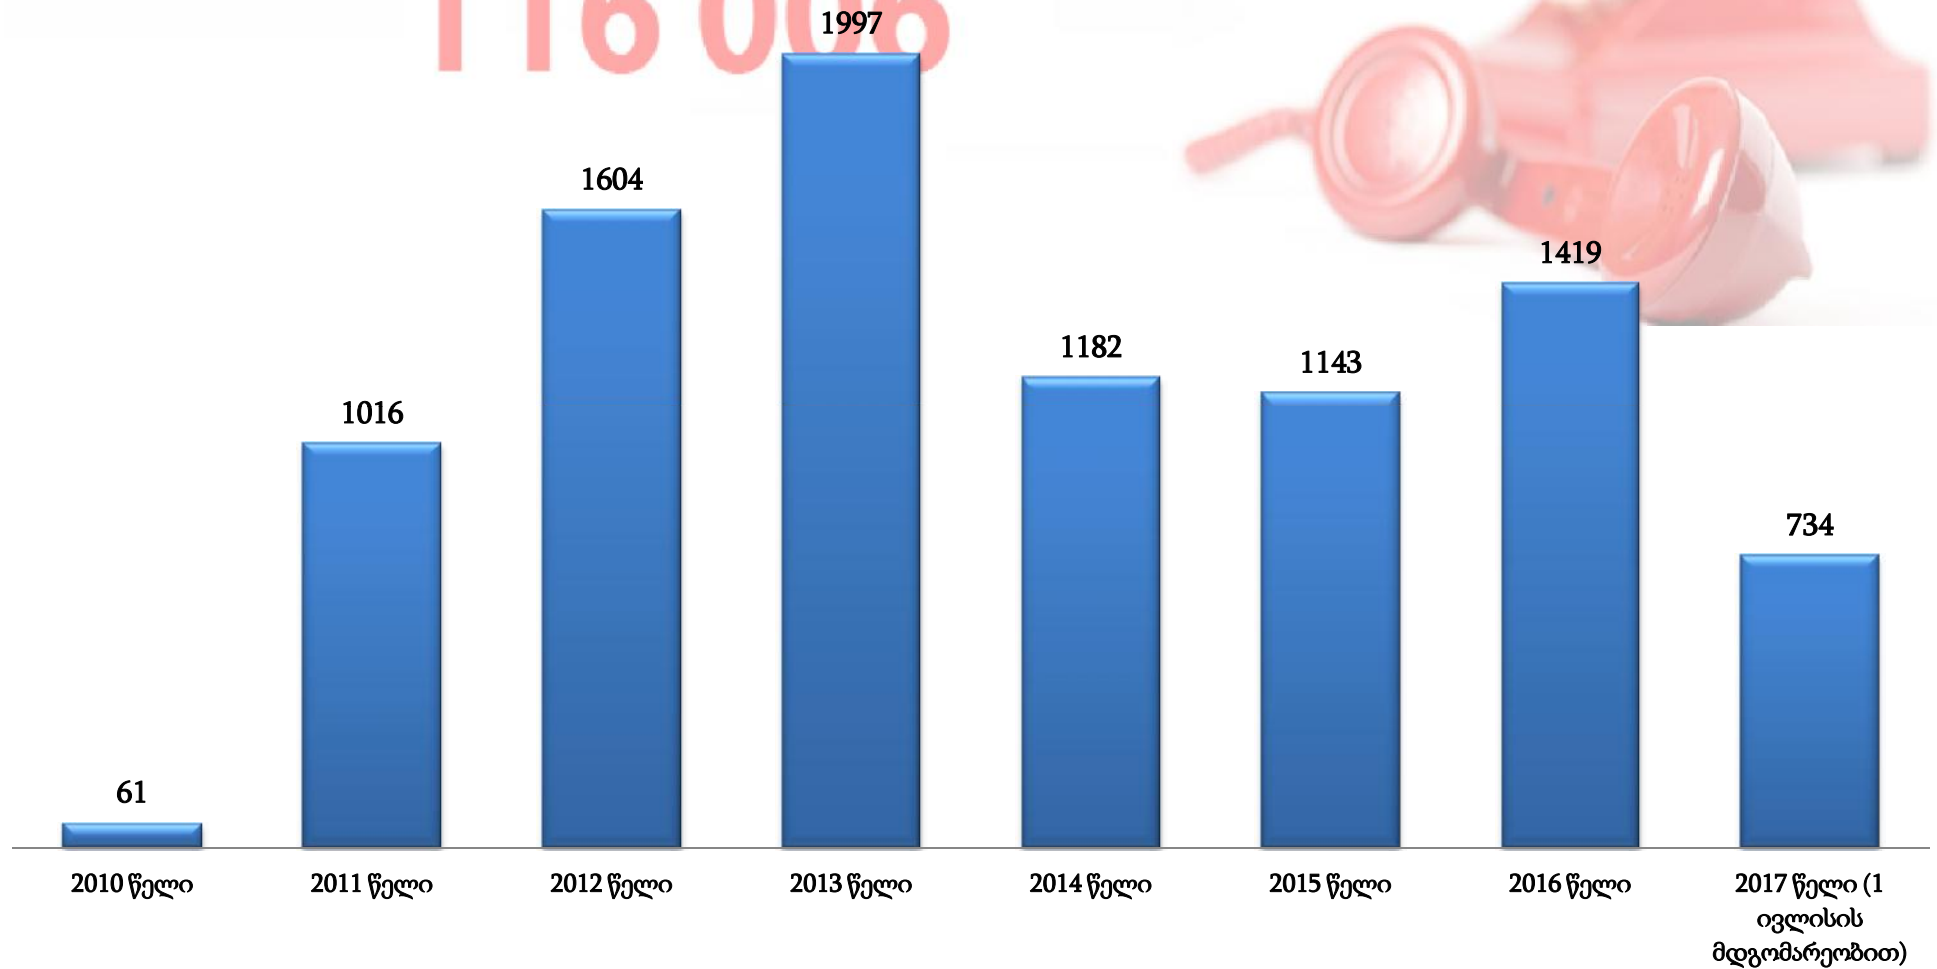

ოჯახში ძალადობის საკითხებზე საკონსულტაციო ცხელ ხაზზე განხორციელებული ზარების რაოდენობა წლების მიხედვით

ოჯახში ძალადობის მსხვერპლთა საკონსულტაციო

ცხელი ხაზი

116 006

ოჯახში ძალადობის საკითხებზე საკონსულტაციო ცხელ ხაზზე 2016 წელს შემოსული ზარების შესახებ ინფორმაცია თვეების მიხედვით

ოჯახში ძალადობის საკითხებზე საკონსულტაციო ცხელი ხაზზე 2017 წელს (1 ივლისის მდგომარეობით) შემოსული ზარების შესახებ ინფორმაცია თვეების მიხედვით