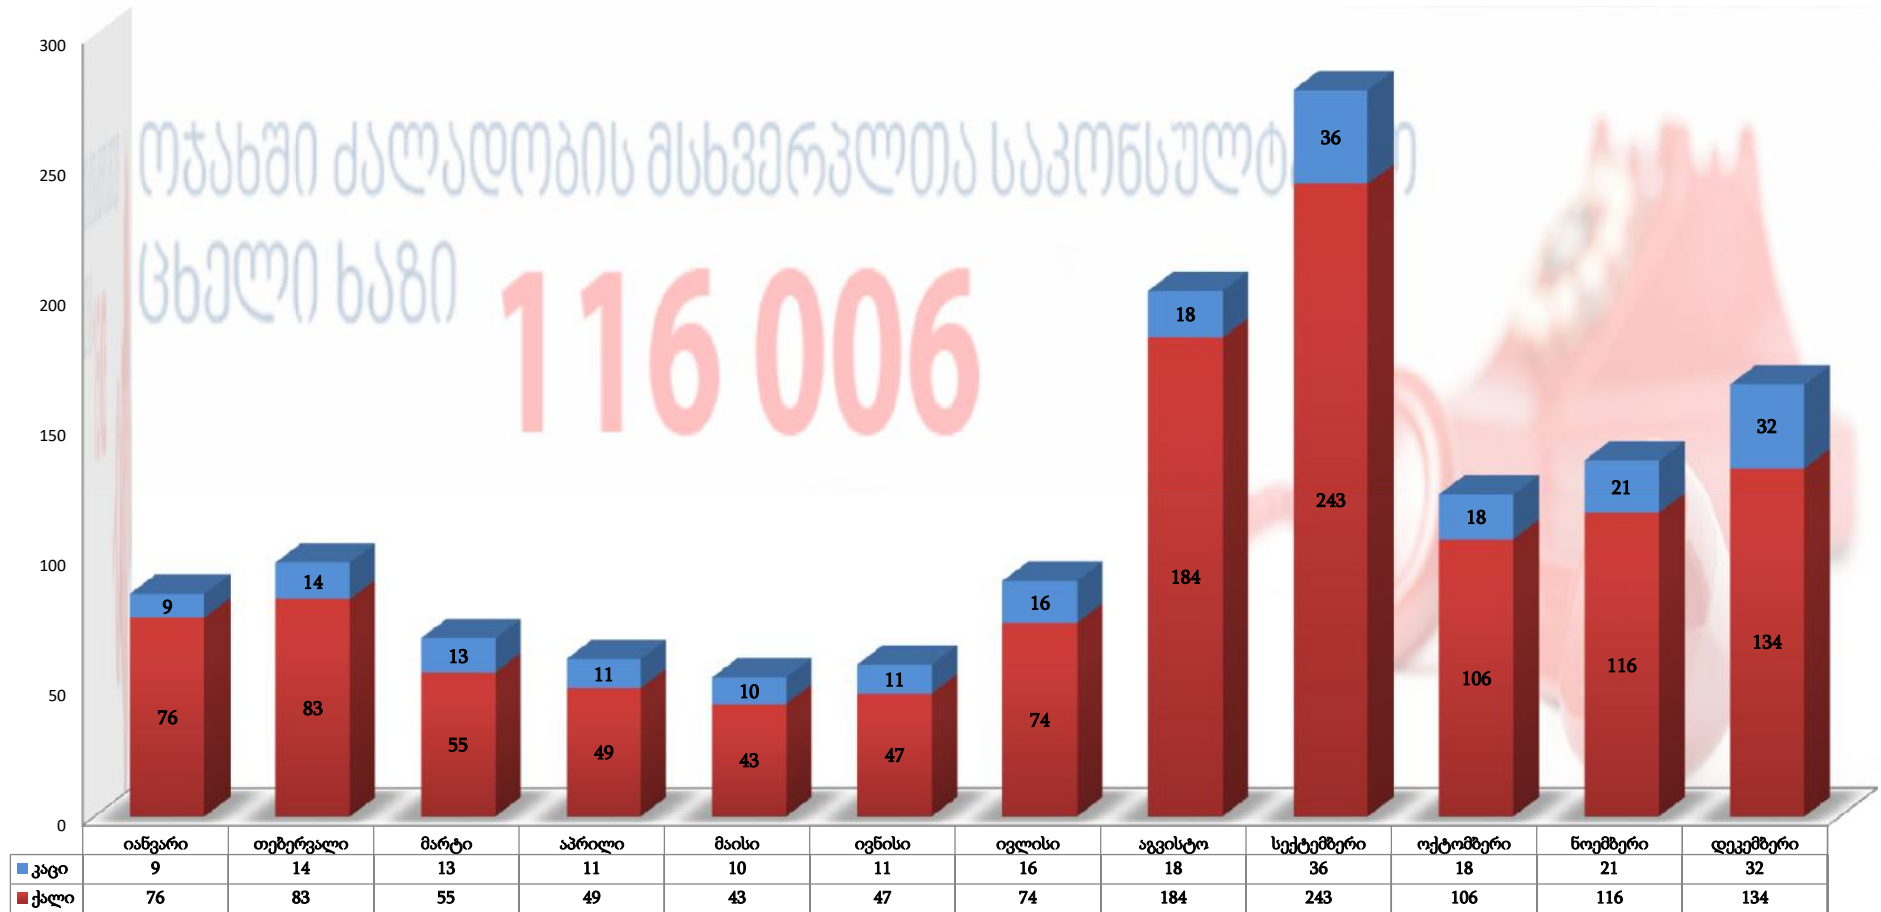

ოჯახში ძალადობის საკითხებზე საკონსულტაციო ცხელ ხაზზე განხორციელებული ზარების რაოდენობა წლების მიხედვით

ოჯახში ძალადობის მსხვერპლთა საკონსულტაციო

ცხელი ხაზი

116 006

ოჯახში ძალადობის საკითხებზე საკონსულტაციო ცხელ ხაზზე 2016 წელს შემოსული ზარების შესახებ ინფორმაცია თვეების მიხედვით

ოჯახში ძალადობის საკითხებზე საკონსულტაციო ცხელი ხაზზე 2017 წელს (1 ივლისის მდგომარეობით) შემოსული ზარების შესახებ ინფორმაცია თვეების მიხედვით